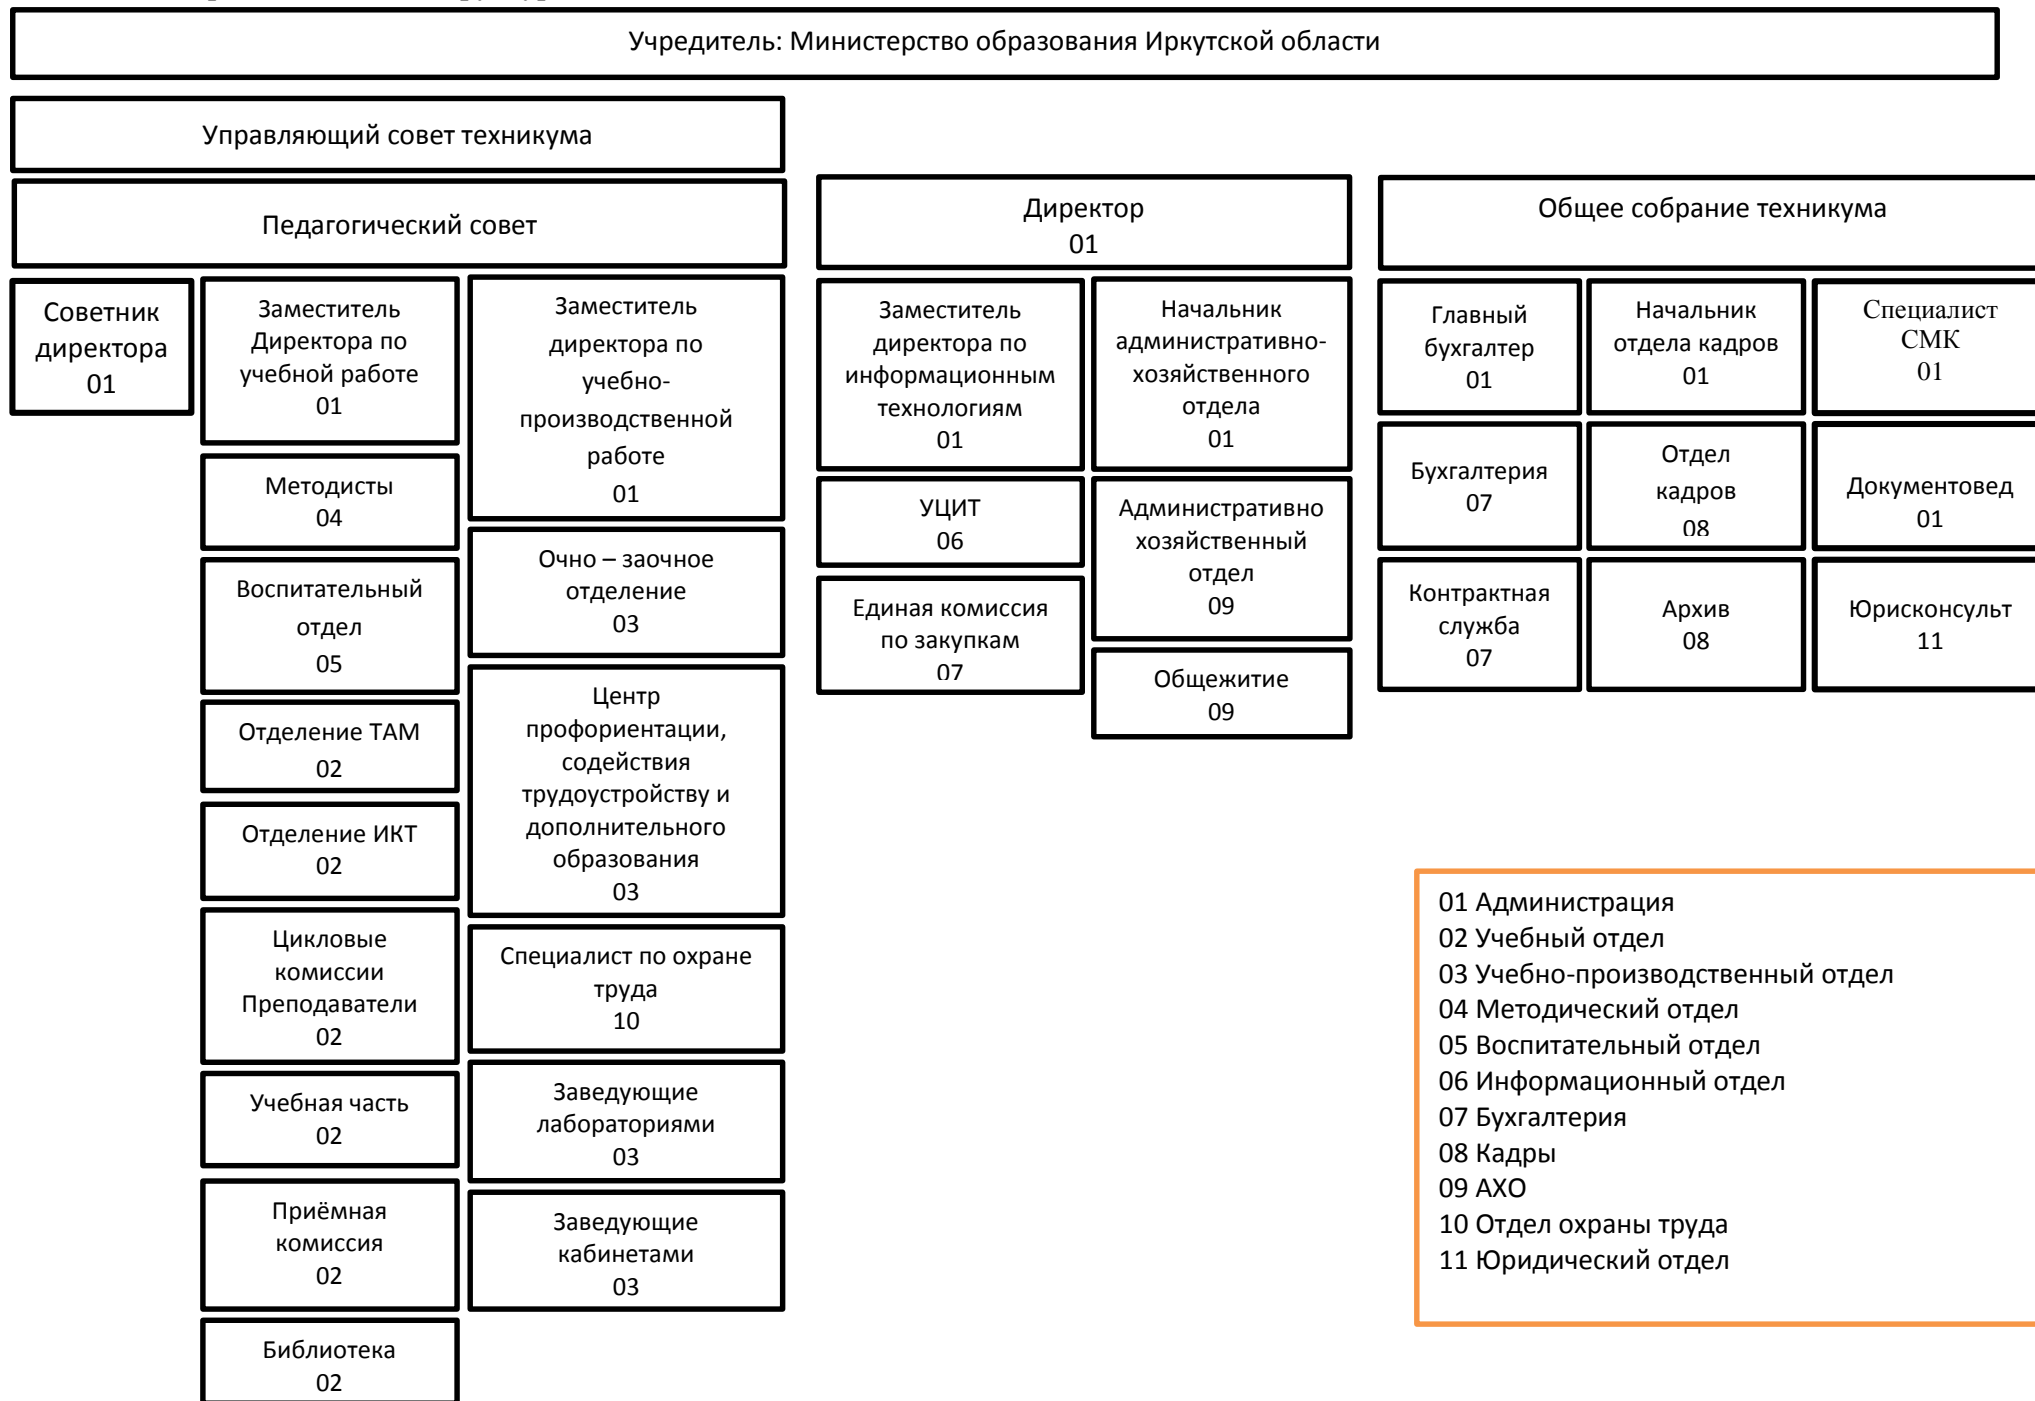

Организационная структура ГБПОУИО «ИАТ»

- 01 Администрация
- 02 Учебный отдел
- 03 Учебно-производственный отдел
- 04 Методический отдел
- 05 Воспитательный отдел
- 06 Информационный отдел
- 07 Бухгалтерия
- 08 Кадры
- 09 АХО
- 10 Отдел охраны труда
- 11 Юридический отдел