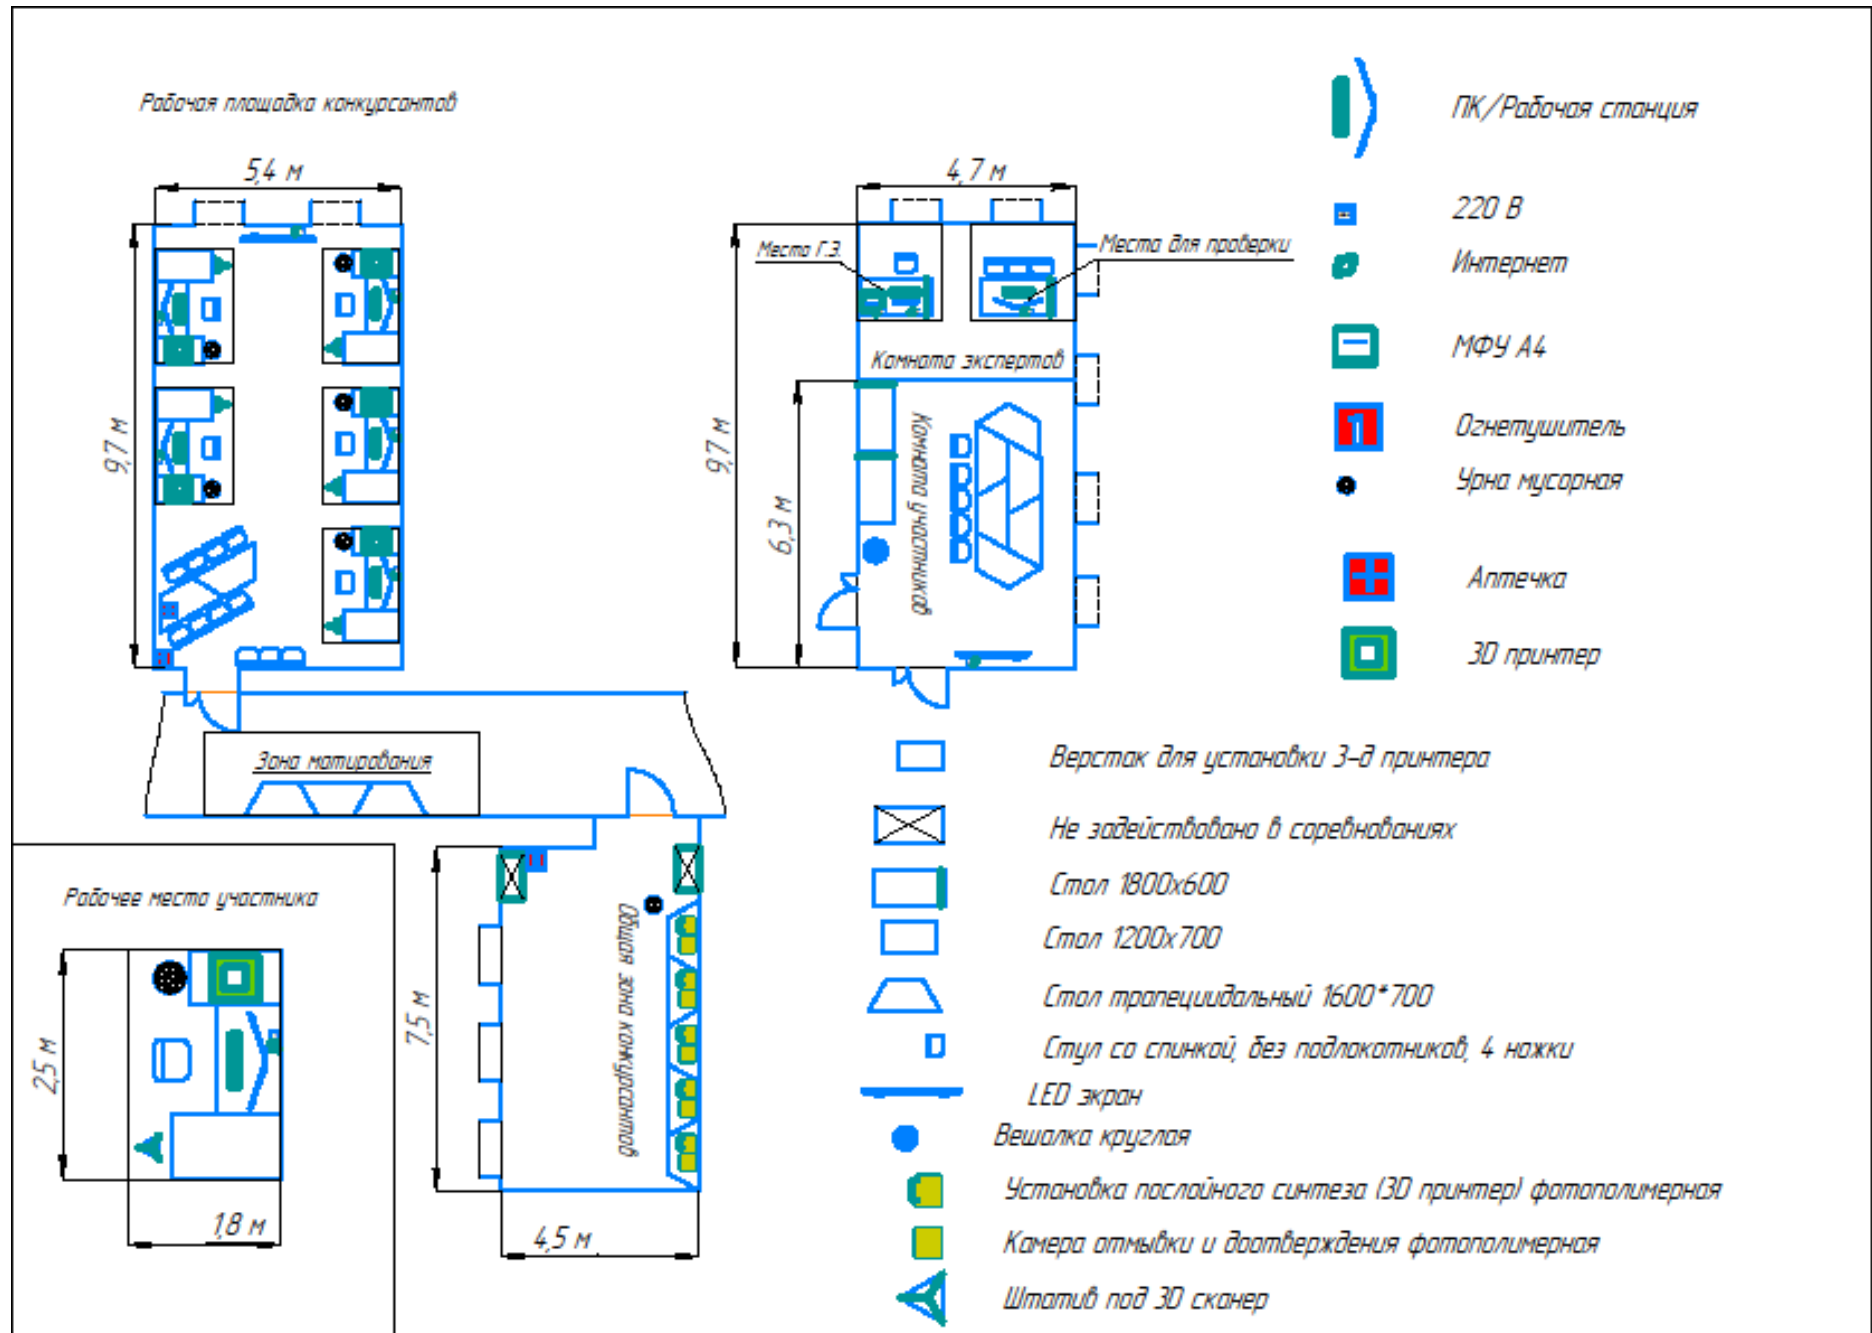

2024 г.

План застройки компетенции на 5 участников

Каждое рабочее место должно быть оборудовано наличием не менее 4 электрических розеток 220 Вольт (2 кВт). Допускается использование переходников и удлинителей для подключения мониторов, ПК и др. оборудования. Рекомендуется соединить все ПК на конкурсной площадке в единую информационную сеть без выхода в интернет.

Расположение комнат конкурсантов и экспертов может быть произвольное.

Допускается организовывать рабочее место главного эксперта в комнате экспертов.

Отделённая зона общей рабочей площадки, в случае использования фотополимерных 3D принтеров и/или титановых дефектоскопических спреев, должна иметь принудительную вытяжку.