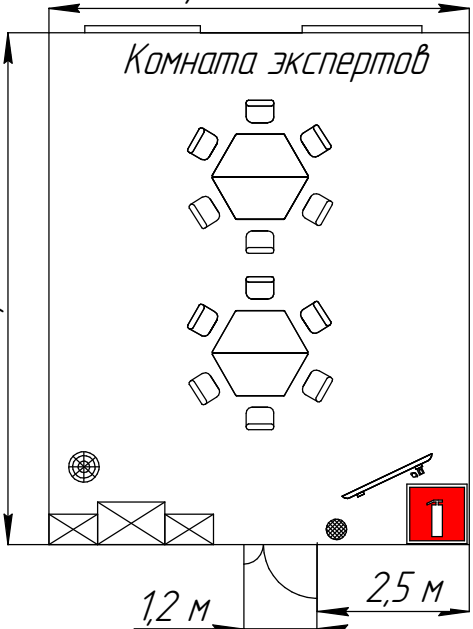

К. 325

6,9 м

8,4 м

Комната экспертов

ПК/Рабочая станция

Аптечка

220 В

Не задействовано в соревнованиях

Интернет

Стол 1800x700

Стол 1500x600

МФУ А4

Стол трапецидальный 1600*700

МФУ А3

Стул со спинкой, без подлокотников, 4 ножи

Огнетушитель

LED экран

Урна мусорная

Вешалка круглая

3,6 м

2,6 м

Рабочая площадка основных конкурсантов.

Брифинг зона

Места для проверки

Место Г.Э.

24,3 м

9,85 м