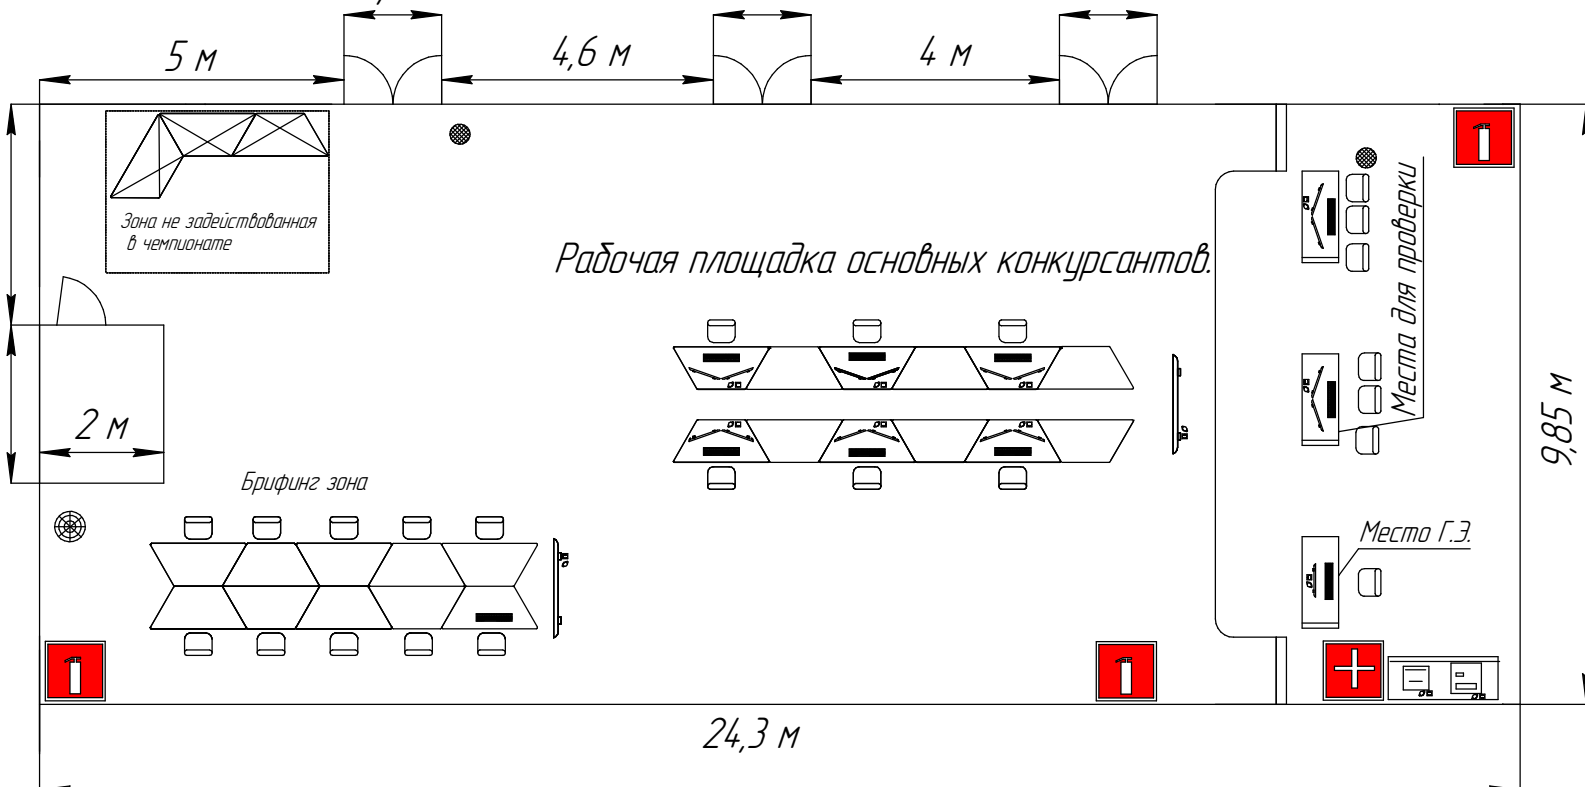

LED экран

Урна мусорная

Вешалка круглая

3,6 м

2,6 м

Рабочая площадка основных конкурсантов.

Брифинг зона

Места для проверки

Место Г.Э.

24,3 м

9,85 м