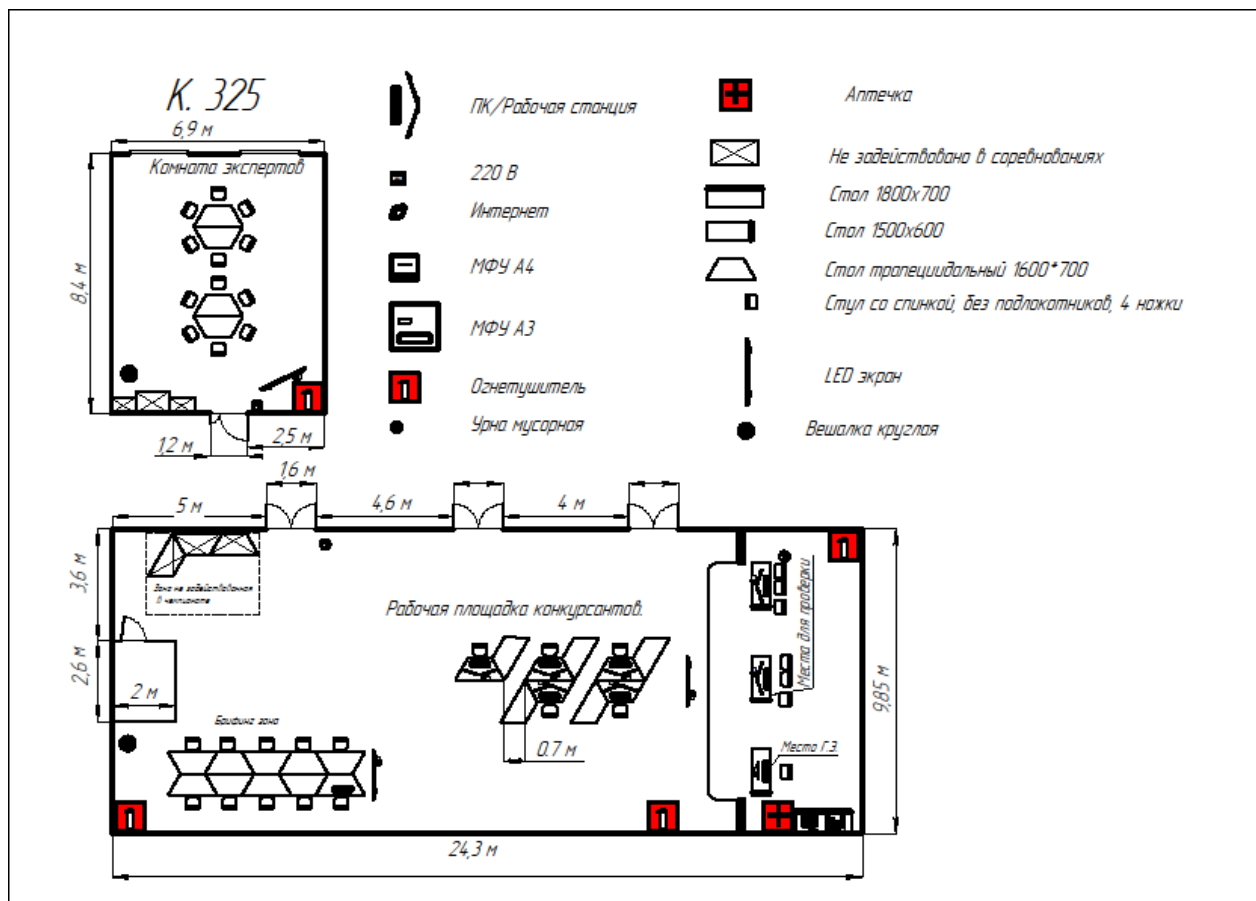

2024 г.

Актуальный план застройки для проведения чемпионата вычерчивается в соответствии с принятыми в компетенции условными обозначениями с применением компьютерных программ и с учетом наименований инфраструктурного листа

Каждое рабочее место должно быть оборудовано наличием не менее 4 электрических розеток 220 Вольт (2 кВт). Допускается использование переходников и удлинителей для подключения мониторов, ПК и др. оборудования. Рекомендуется соединить все ПК на конкурсной площадке в единую информационную сеть без выхода в интернет. Расположение комнат конкурсантов и экспертов может быть произвольное. Допускается вместо комнаты главного эксперта организовывать рабочее место главного эксперта в комнате экспертов